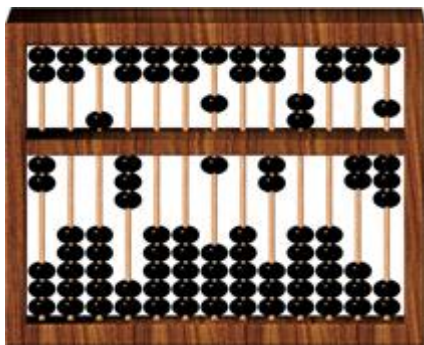

Curso de Arpa Folklórica

El Casino brinda a los Sres. Socios un **Curso de Arpa** con el objetivo de acercar en mayor medida la belleza y cualidades de este instrumento. El arpa se usa ampliamente en la música académica, normalmente para efectos como el glisando o los arpeggios. En la ópera italiana y alemana se usa para arias románticas y bailes, como el "Vals de Musetta" en La bohème. Compositores franceses como Claude Debussy y Maurice Ravel compusieron conciertos para arpa y música de cámara que se siguen interpretando.

Horario:

- **Lunes** 17.00 - 19.00 horas.

Precio: 20€

Curso de Ajedrez

Los Sres. Socios tienen la oportunidad de disfrutar del entretenido **Curso de Ajedrez** que el Casino pone a su disposición.

Este juego, tal como se conoce actualmente, surgió en Europa durante el siglo XV, como evolución del juego persa shatranj, que a su vez surgió a partir del más antiguo chaturanga, que se practicaba en la India en el siglo VI. La tradición de organizar competiciones de ajedrez empezó en el siglo XVI. El primer campeonato oficial del mundo de ajedrez se organizó en 1886. El ajedrez está considerado por el Comité Olímpico

Internacional como un deporte.

REAL CASINO DE TENERIFE

FUNDADO EN EL AÑO 1840
MEDALLA DE ORO DE LA ISLA
MEDALLA DE ORO DE LA CIUDAD
PLACA AL MÉRITO TURÍSTICO

Aloha Mental Arithmetic

El Casino ofrece un **Curso de Aloha Mental Arithmetic** para los Sres. Socios en sus instalaciones.

Un ábaco es un objeto que sirve para facilitar cálculos sencillos (sumas, restas y multiplicaciones) y operaciones aritméticas. También es un cuadro de madera con barras paralelas por las que corren bolas móviles y que sirve para enseñar el cálculo. Su origen se remonta a la zona de Asia Menor, muchos años antes de nuestra era.